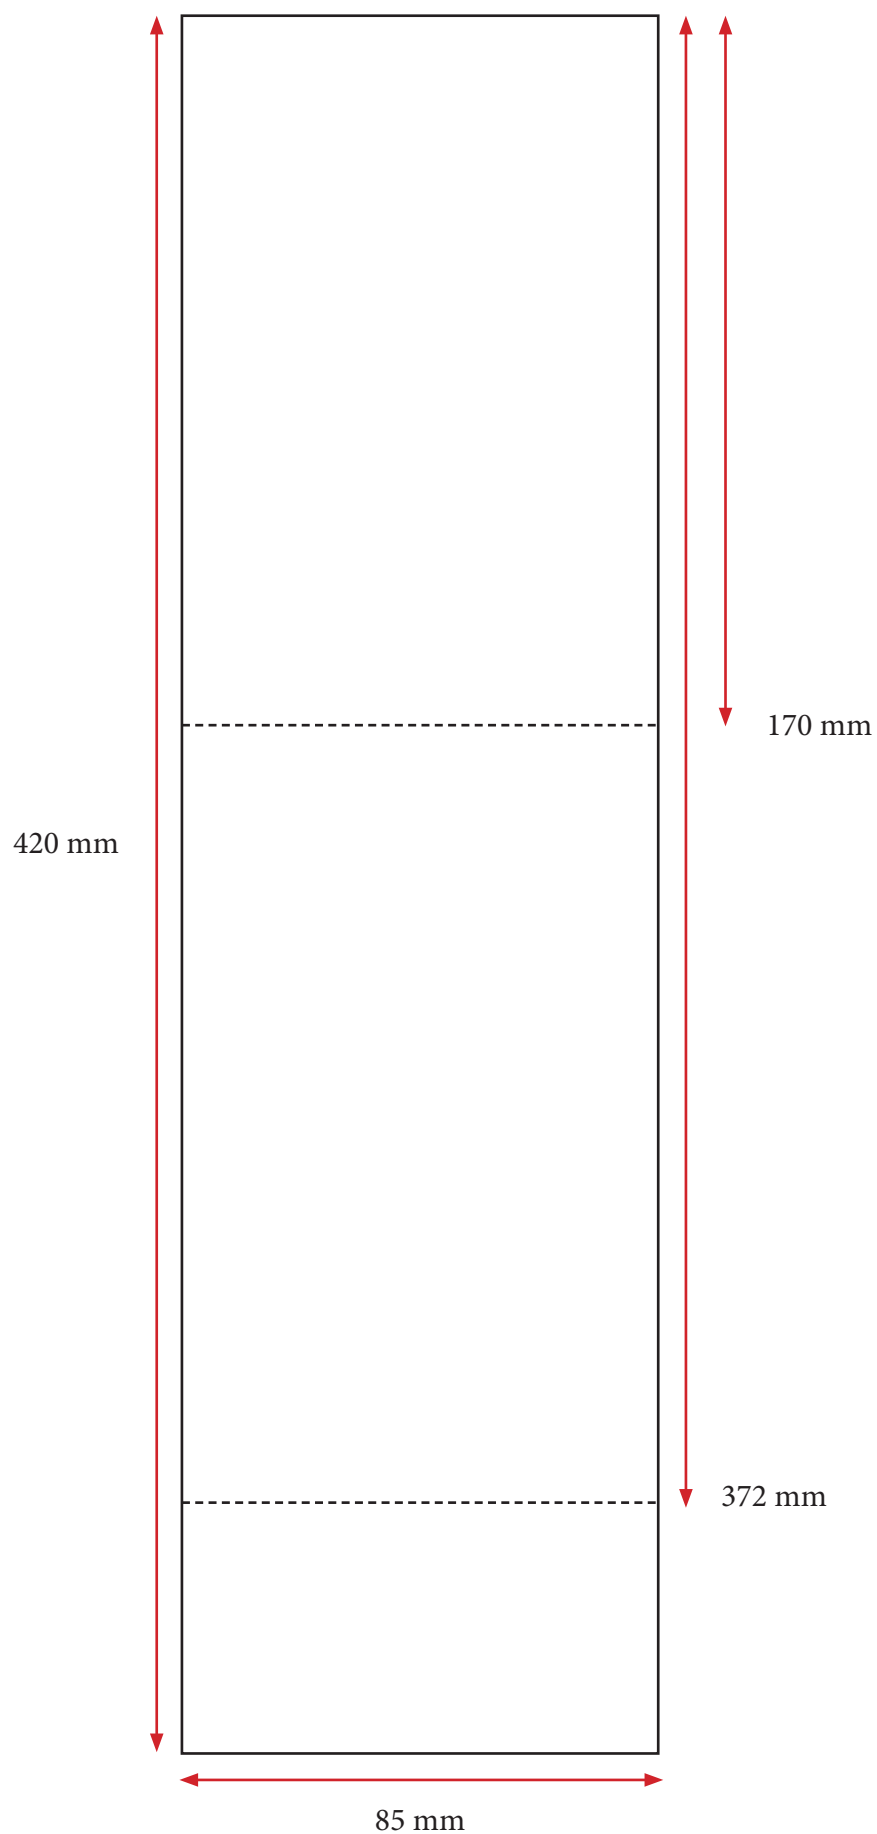

Basis stramien afmetingen Pochette

Let op!

Kleuren:

- PMS Uncoated of CMYK

Bestand:

Illustrator EPS (letters bijvoegen)

Afloop:

3 mm afloop rondom (ivm snijden)